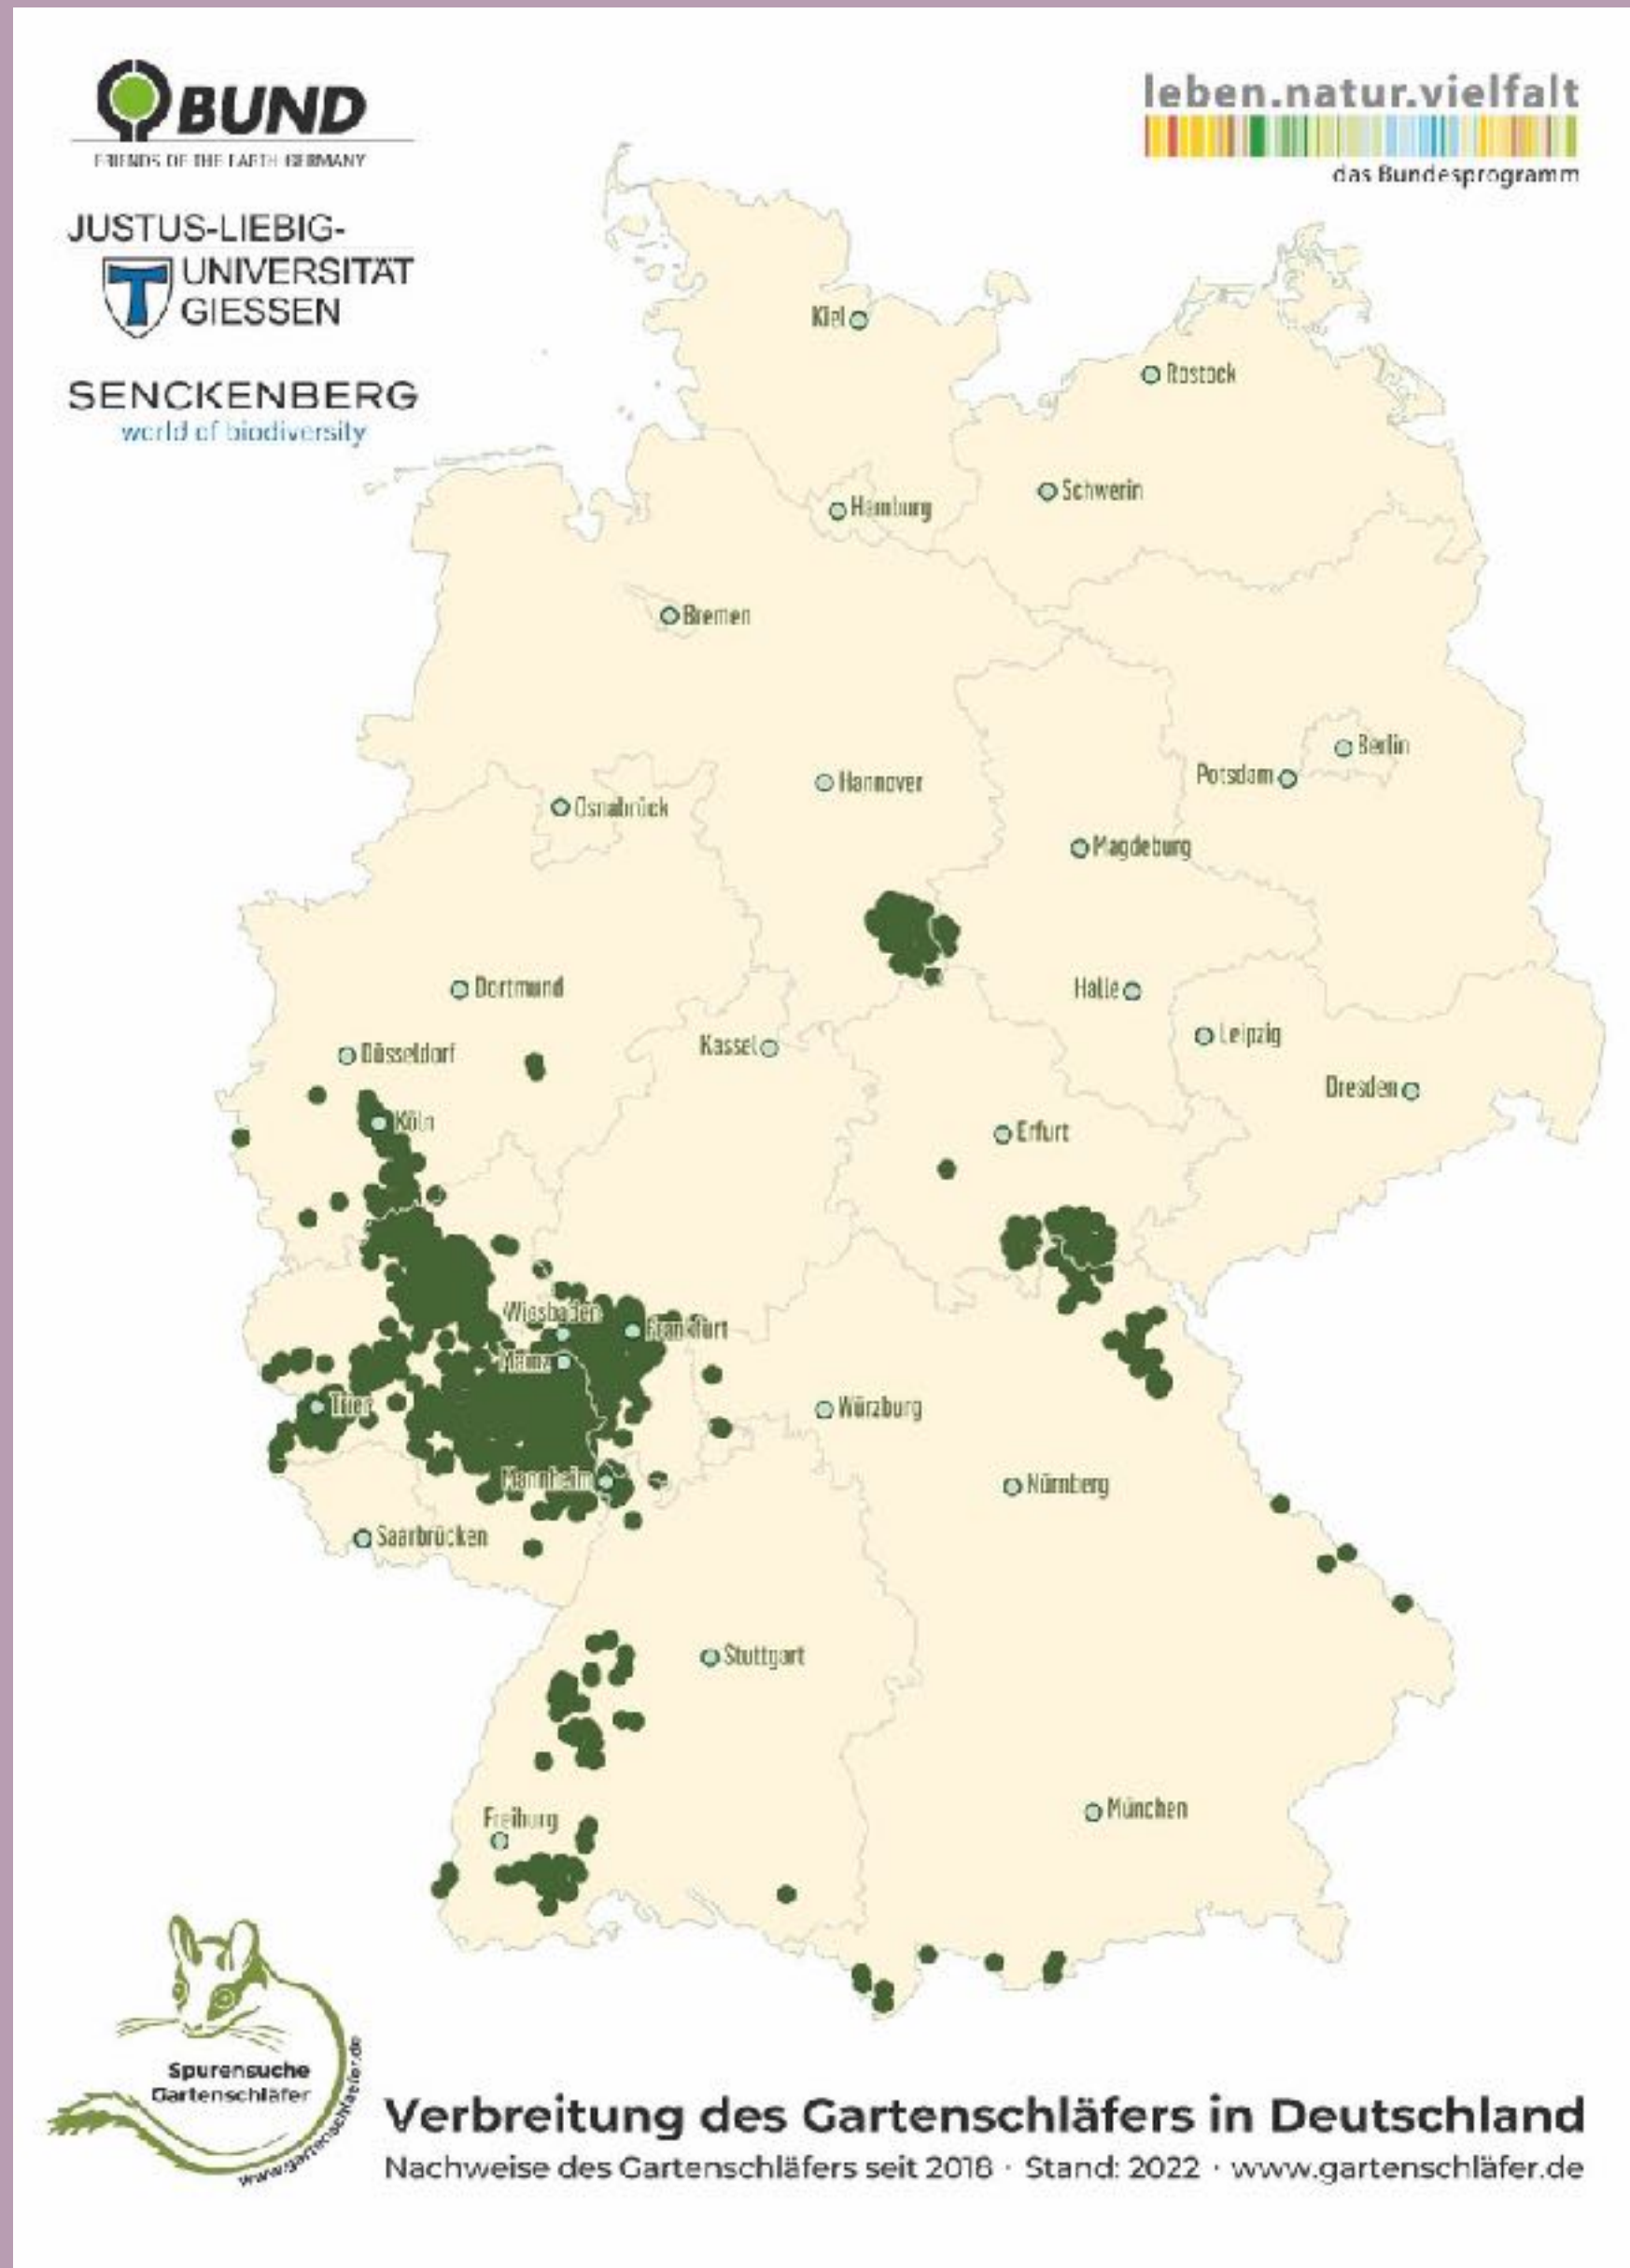

## Eigelege

- Ca. 70-300 Eier
- bodennah

Ausblick Sommer 2024:

ARD "Erlebnis Erde"

- Bilch
- nachtaktív

Insekten, Schnecken, Früchte

- Dachböden, Gartenhäuser, Nistkästen, Holz-/Steinhaufen
  - offen lassen, Vorsicht beim Reinigen/Aufräumen
- Hecken

- braucht viel Wasser
- nicht mit Ratte verwechseln

Rote Liste: 2 (stark gefährdet)

8. Dezember 2023  
19 Uhr

WIR LADEN EIN

*Naturtreff*

Oberstraße 4  
Dannenfels

[pollichia-donnensberg.de](http://pollichia-donnensberg.de)